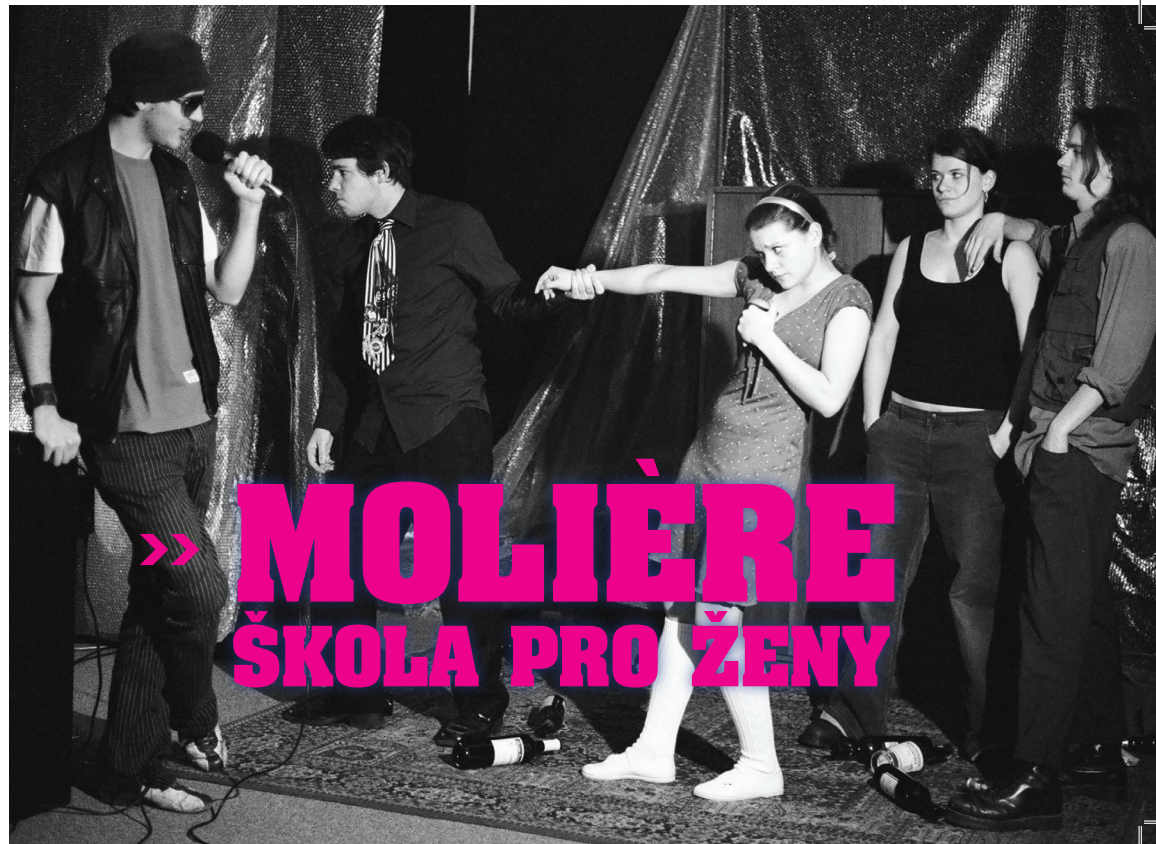

DIVADLO
COMPANY.CZ

Strašnické divadlo // ul. Solidarity 1986 // Praha 10 // 100 00
www.strasnickedivadlo.cz // divadlo@strasnickedivadlo.cz

»» MOLIÈRE ŠKOLA PRO ŽENY